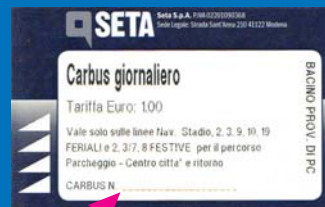

Giornaliero*

Scrivere qui il numero progressivo riportato sull'adesivo CAR BUS