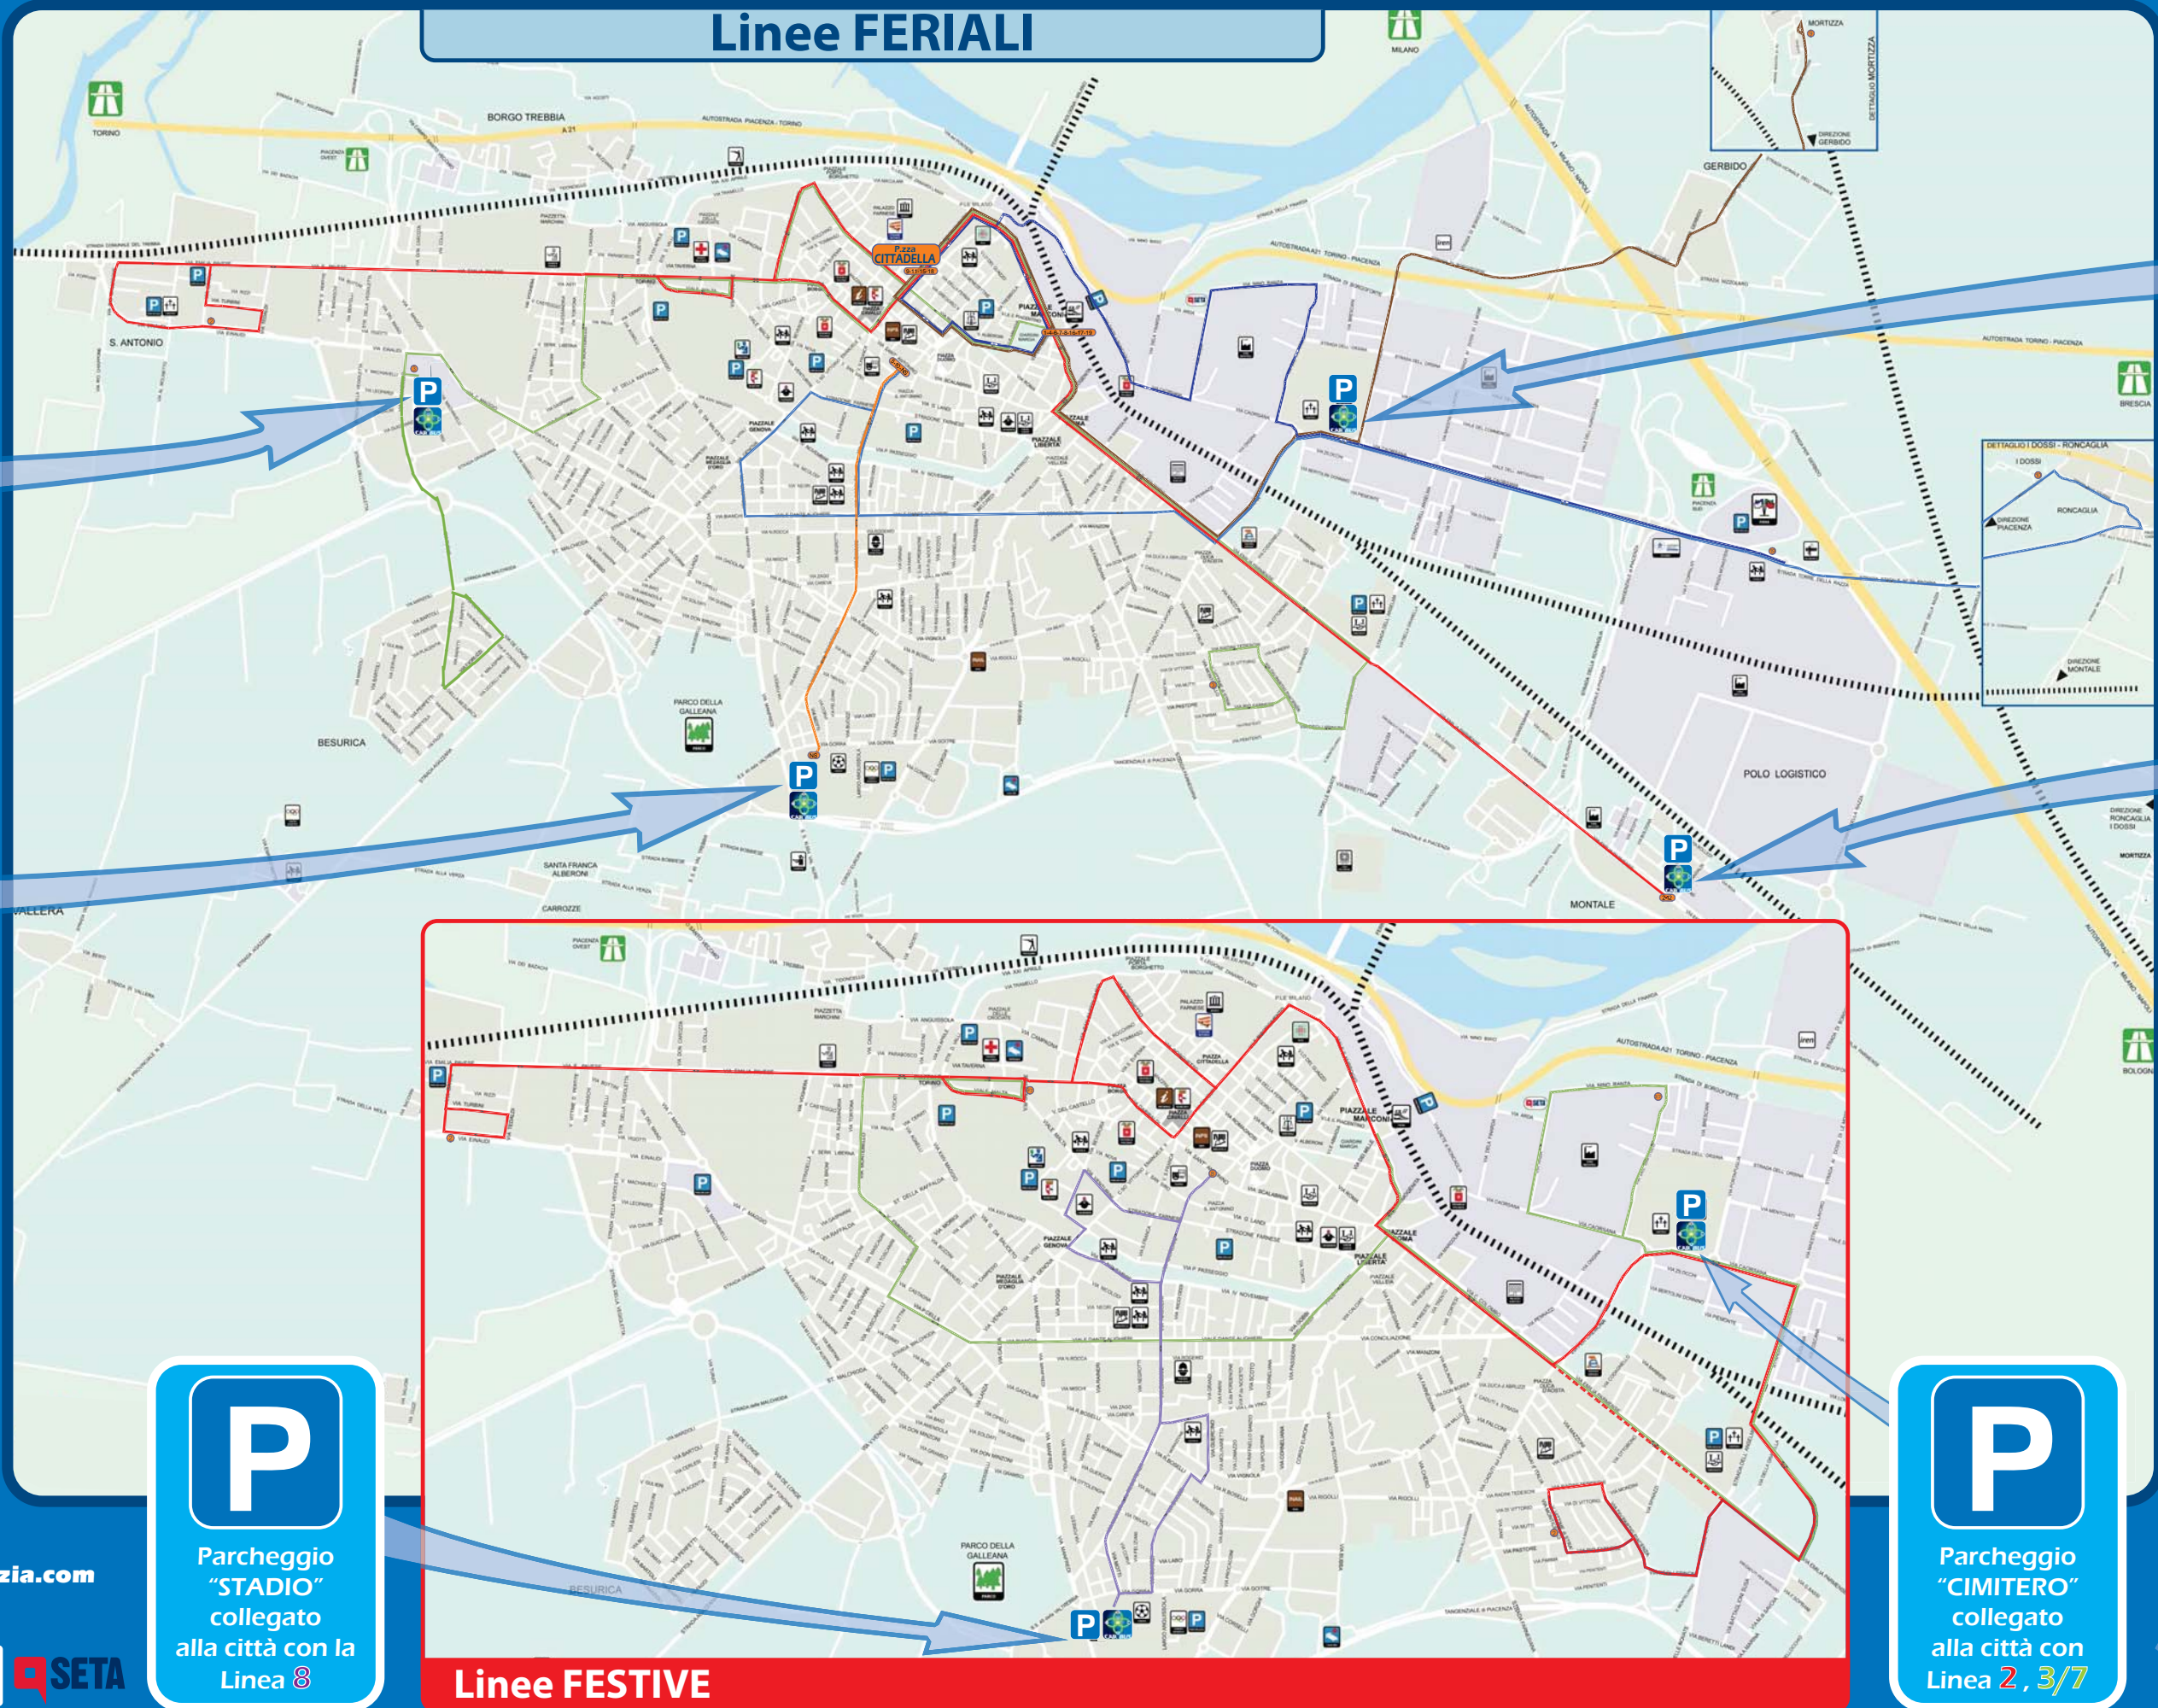

Rivendite di Biglietti CARBUS a Piacenza

RIVENDITA	NOME ATTIVITA'	GIORNI di CHIUSURA	LINEE in TRANSITO nel Parch.
Parcheggio Montale	Tabaccheria Nani Maurizio	Domenica pomeriggio e Festivi	Feriali: 2
Parcheggio stadio Garilli*	Bar Terzo Tempo	Sabato pom. - Domenica e Festivi	Feriale: Navetta Stadio / Festivi: 8
P.le Roma (Autostazione)	Biglietteria SETA SpA	Sabato pom. - Domenica e Festivi	-

* Presso il parcheggio dello Stadio Garilli sono collocati n. 2 parcometri utili all'acquisto dei biglietti CARBUS

Nuove regole dal 1 giugno 2014
servizio CARBUS

**1 € al giorno
lascia l'auto e vai in Bus!**

**Sistema di parcheggi
di interscambio
auto-bus
per raggiungere
il centro città**

www.tempiagenzia.com
www.setaweb.it

Informazioni
840000216 SETA

Linee Feriali

P
Parcheggio
"VEGGIOLETTA"
collegato
alla città con la
Linea MB

P
Parcheggio
"STADIO"
collegato
alla città con la
Navetta Stadio

P
Parcheggio
"STADIO"
collegato
alla città con la
Linea 8

P
Parcheggio
"CIMITERO"
collegato
alla città con le
Linee 9,10,19

P
Parcheggio
"MONTALE"
collegato
alla città con la
Linea MB